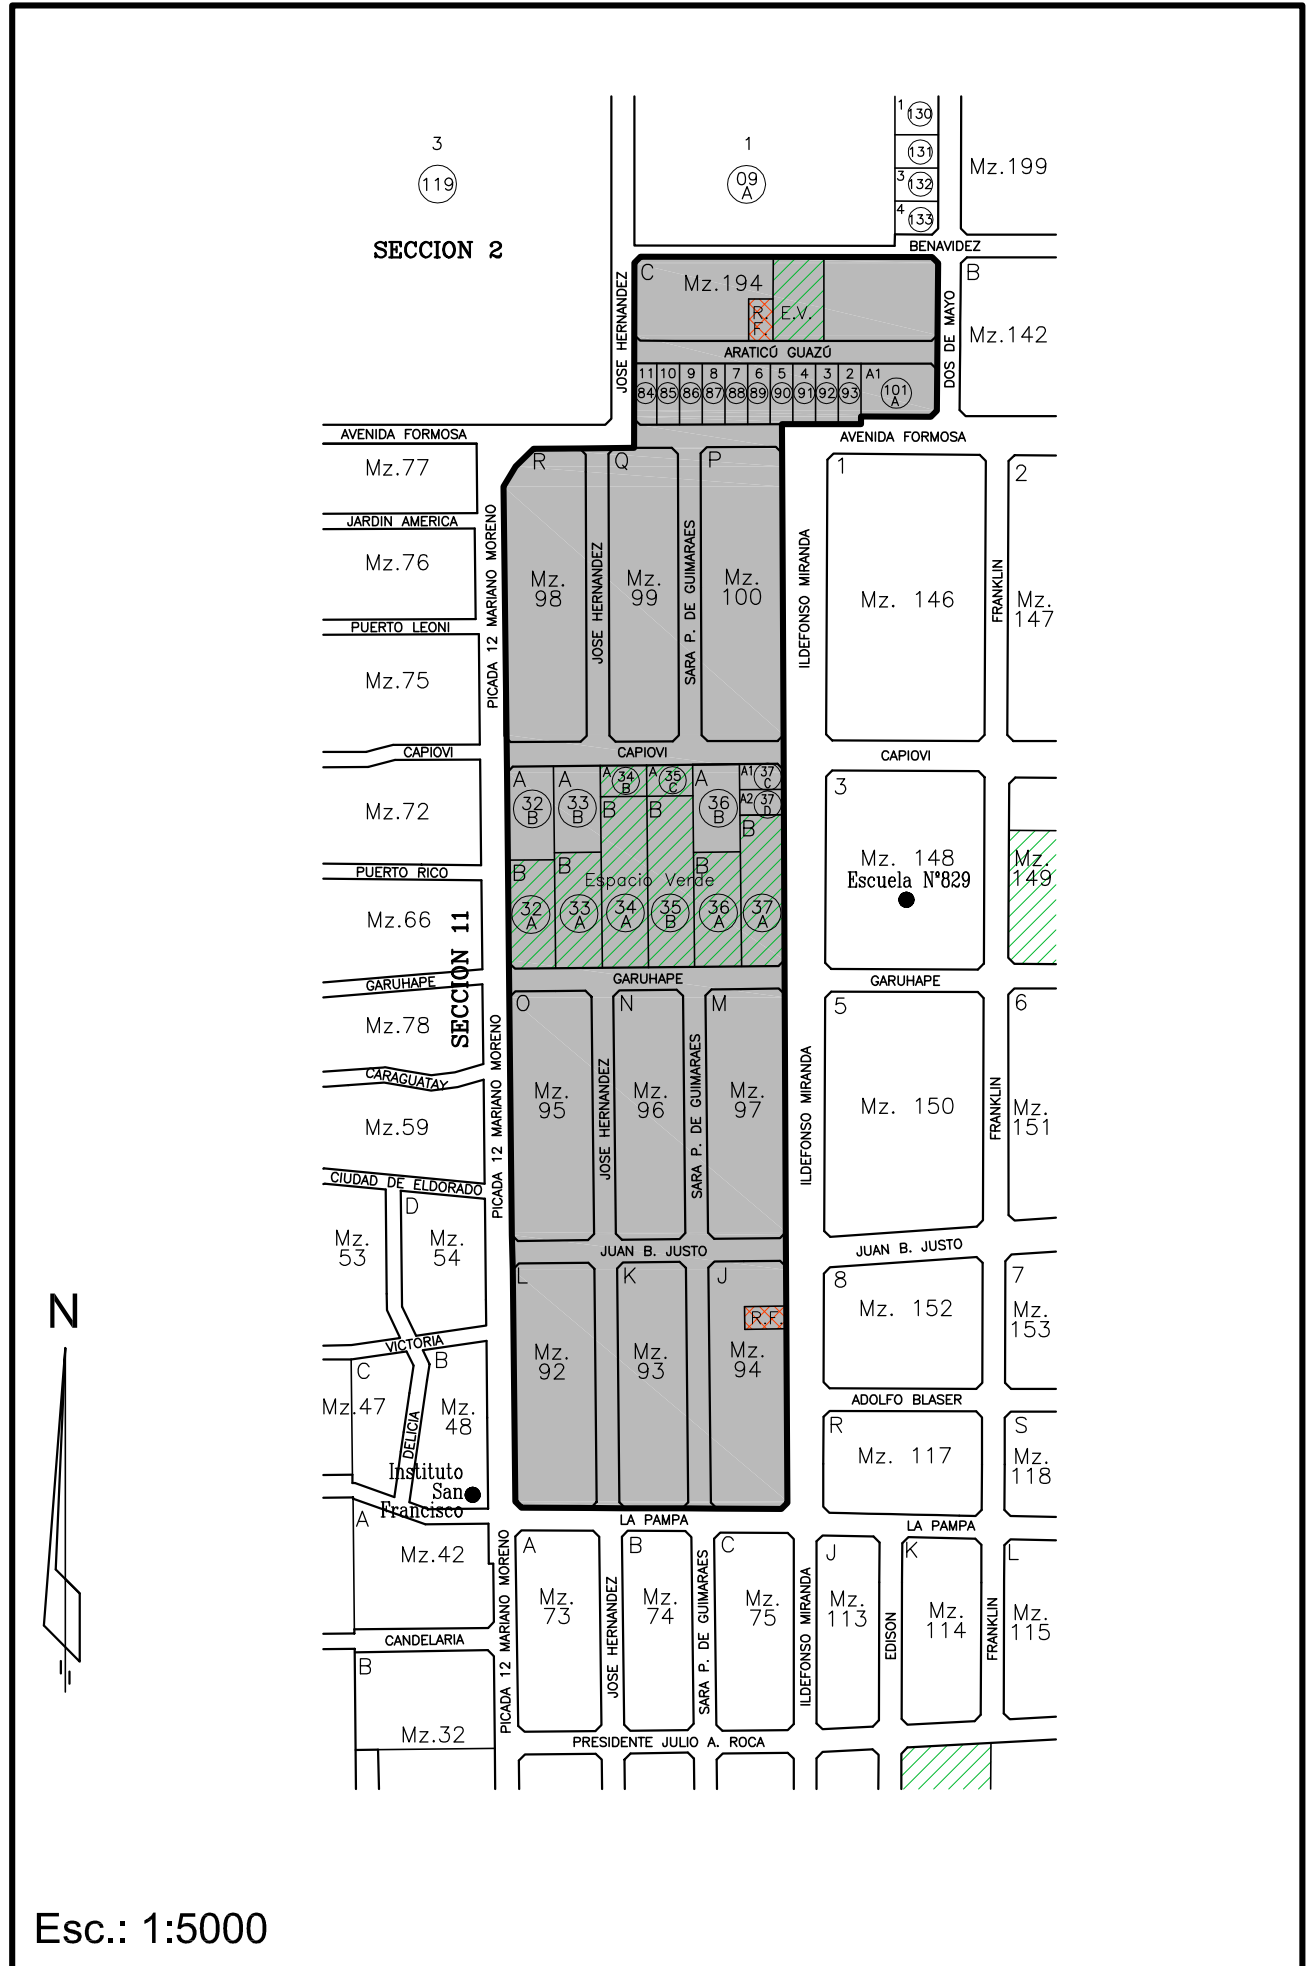

# Barrio SCHOLLER

Nº 31

## SECCIÓN 13

Esc.: 1:5000