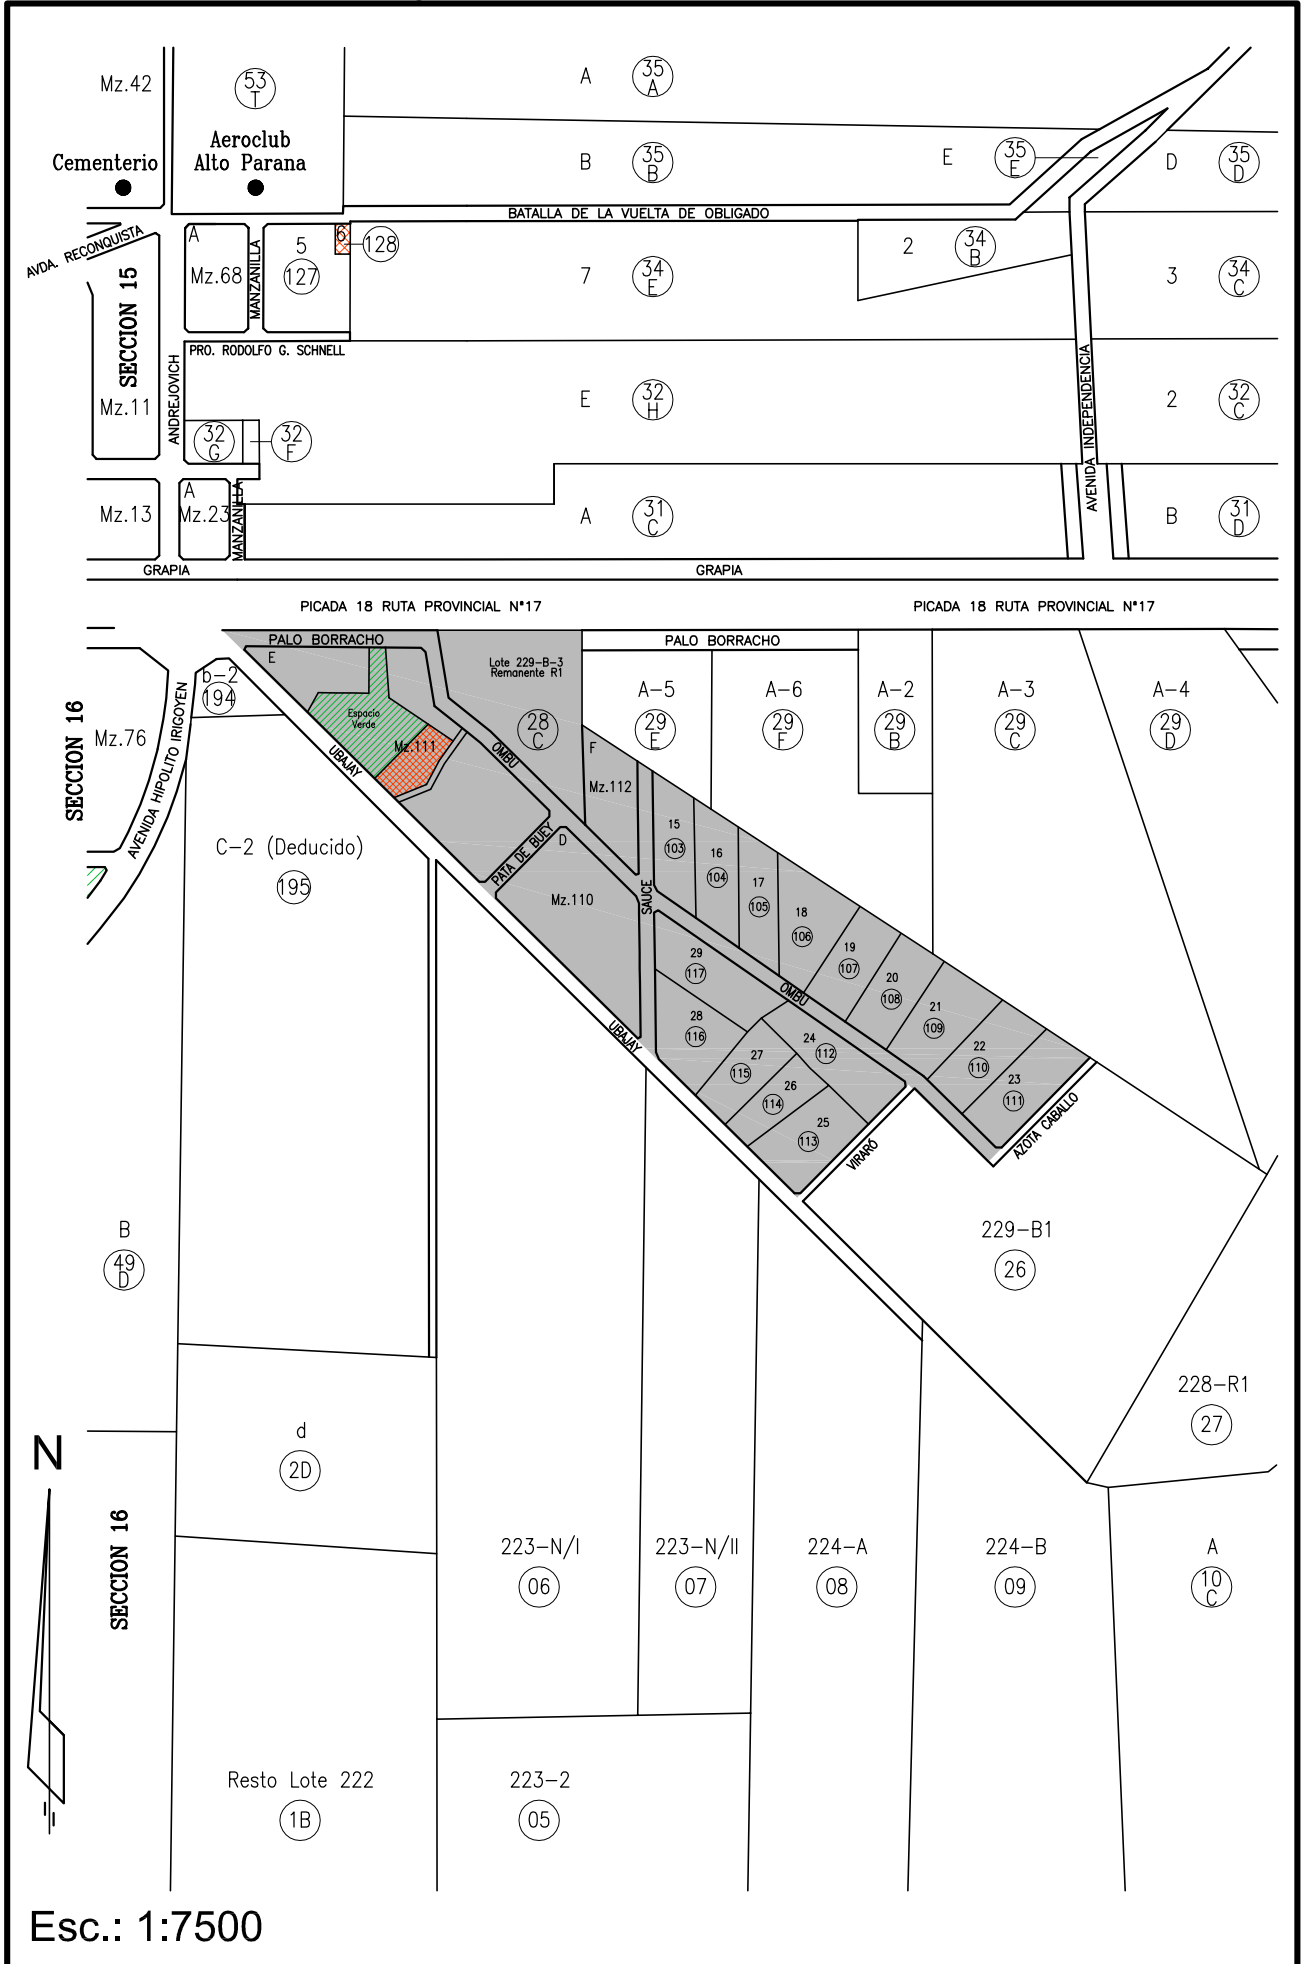

Barrio KRAUS

Nº 80

SECCIONES 5 y 16

Esc.: 1:7500